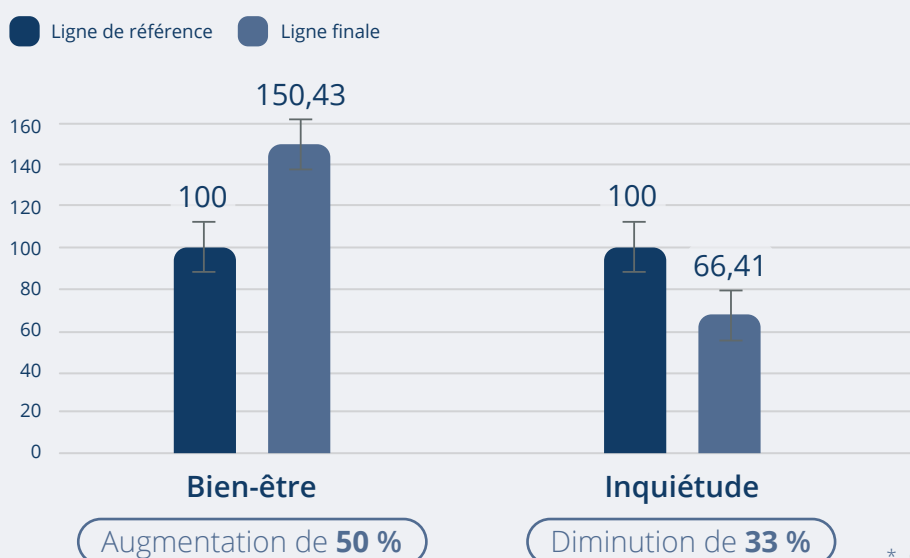

Défense bioénergétique

Modification de la structure quantique cohérente de l'eau pour harmoniser et renforcer le champ bioénergétique

Disponible sous forme d'
Abonnement

Bien plus que de l'eau ! Étude de MagHealy Water*

Dans le cadre d'une étude sur les programmes « Fitness », « Energy » et « Cell Harmony » de MagHealy Water, les participants ont montré une augmentation moyenne de 50 % de leur bien-être et une diminution moyenne de 33 % de leurs inquiétudes.

La taille d'effet de cette étude a été considérée comme « très importante » pour la diminution des inquiétudes.

Comparaison avant/après de MagHealy Water

Taille de l'effet (d de Cohen)

* Consultez les résultats complets de l'étude à l'adresse suivante : www.healyworld.net/MagHealy/studies