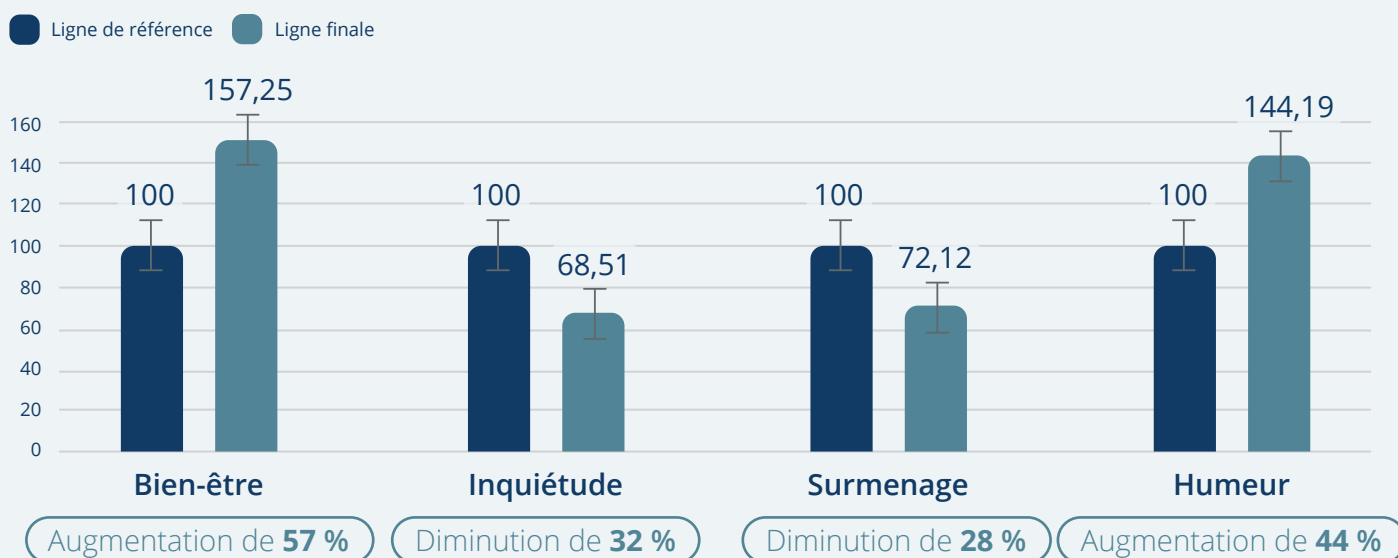

Comparaison avant/après MagHealy Classic