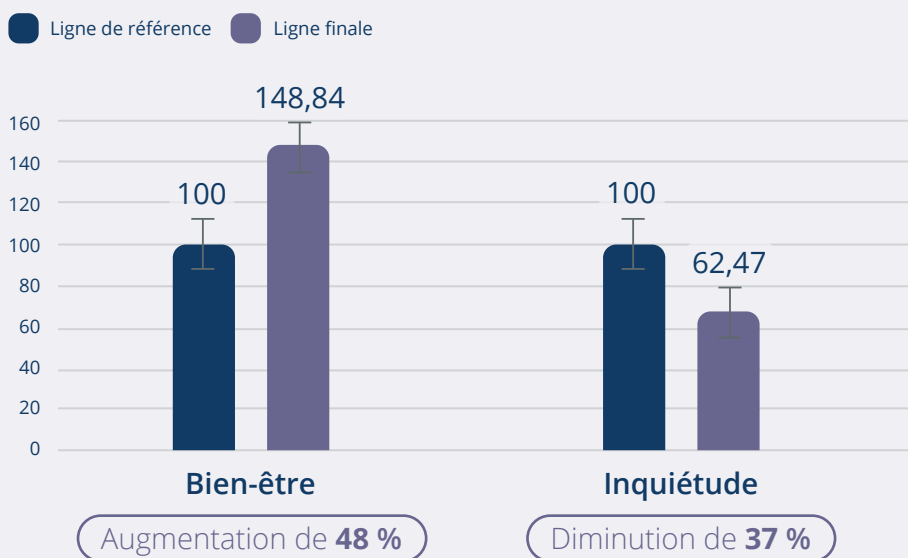

Disponible sous forme d'
Abonnement

Les chiffres sont univoques Étude MagHealy Atmosphere*

Dans le cadre d'une étude sur les programmes « Holistic Health » et « Sommeil » de MagHealy Atmosphere, les participants ont montré une augmentation moyenne de 48 % de leur bien-être et une diminution moyenne de 37 % de leurs inquiétudes.

La taille d'effet (d de Cohen) de cette expérience a été considérée comme « importante » pour l'augmentation du bien-être et comme « très importante » pour la diminution des inquiétudes.

Comparaison avant/après MagHealy Atmosphere