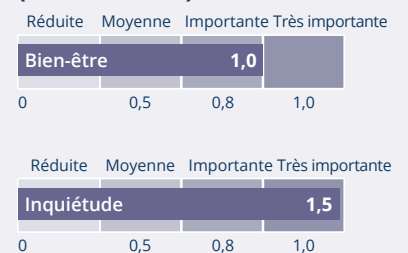

Taille de l'effet (d de Cohen)

* Consultez les résultats complets de l'étude à l'adresse suivante : www.healyworld.net/MagHealy/studies