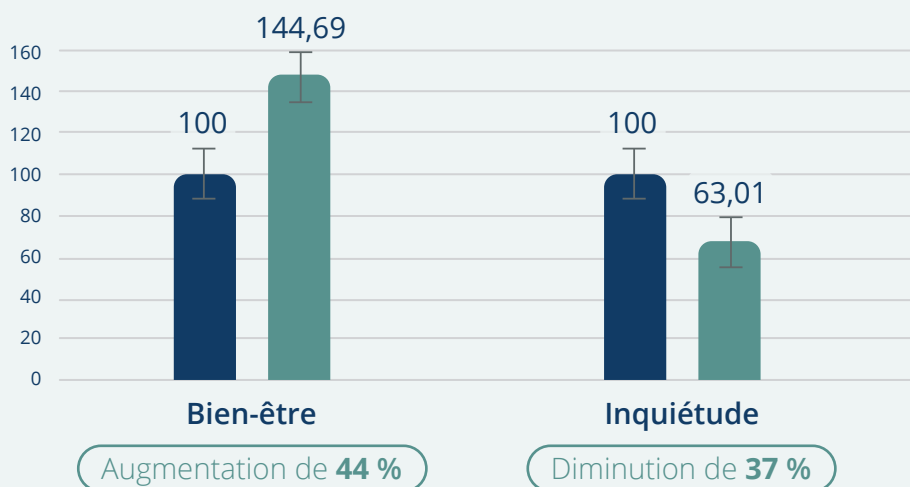

Comparaison avant/après MagHealy McMakin

● Ligne de référence ● Ligne finale

Taille de l'effet (d de Cohen)

* Consultez les résultats complets de l'étude à l'adresse suivante : www.healyworld.net/MagHealy/studies