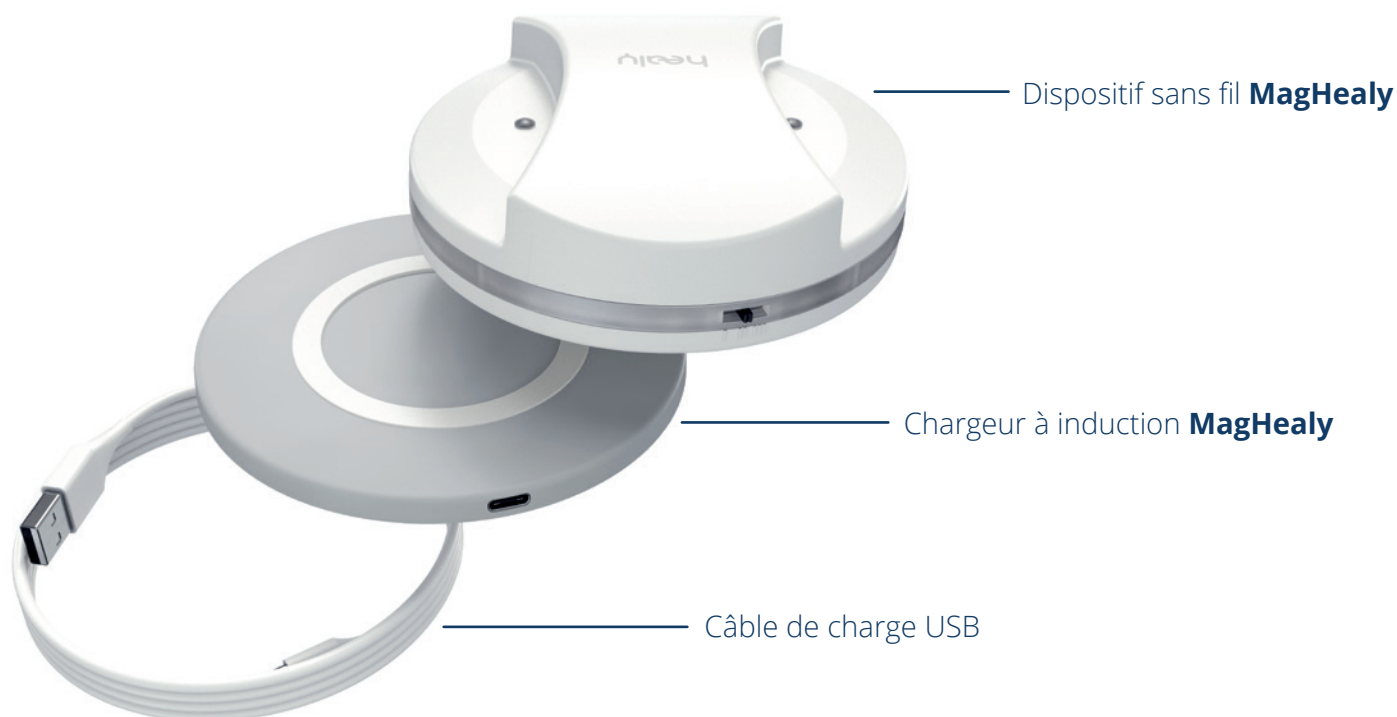

FAIS TON CHOIX

Qu'est-ce qui est inclus dans la boîte ?

L'ACCORD PARFAIT !

Le MagHealy est livré dans un emballage exclusif et le contenu de la boîte est tout aussi impressionnant. En plus du dispositif MagHealy, tu trouveras également une boîte d'accessoires complète incluant un chargeur à induction, un câble de charge USB-C et un manuel de démarrage rapide.

Tous les composants ont un design élégant et sont coordonnés entre eux, de sorte que MagHealy est toujours au centre de l'attention, comme il se doit.

Le bien-être holistique à portée de main

Télécharge l'application Healy pour profiter
d'une nouvelle expérience de bien-être.